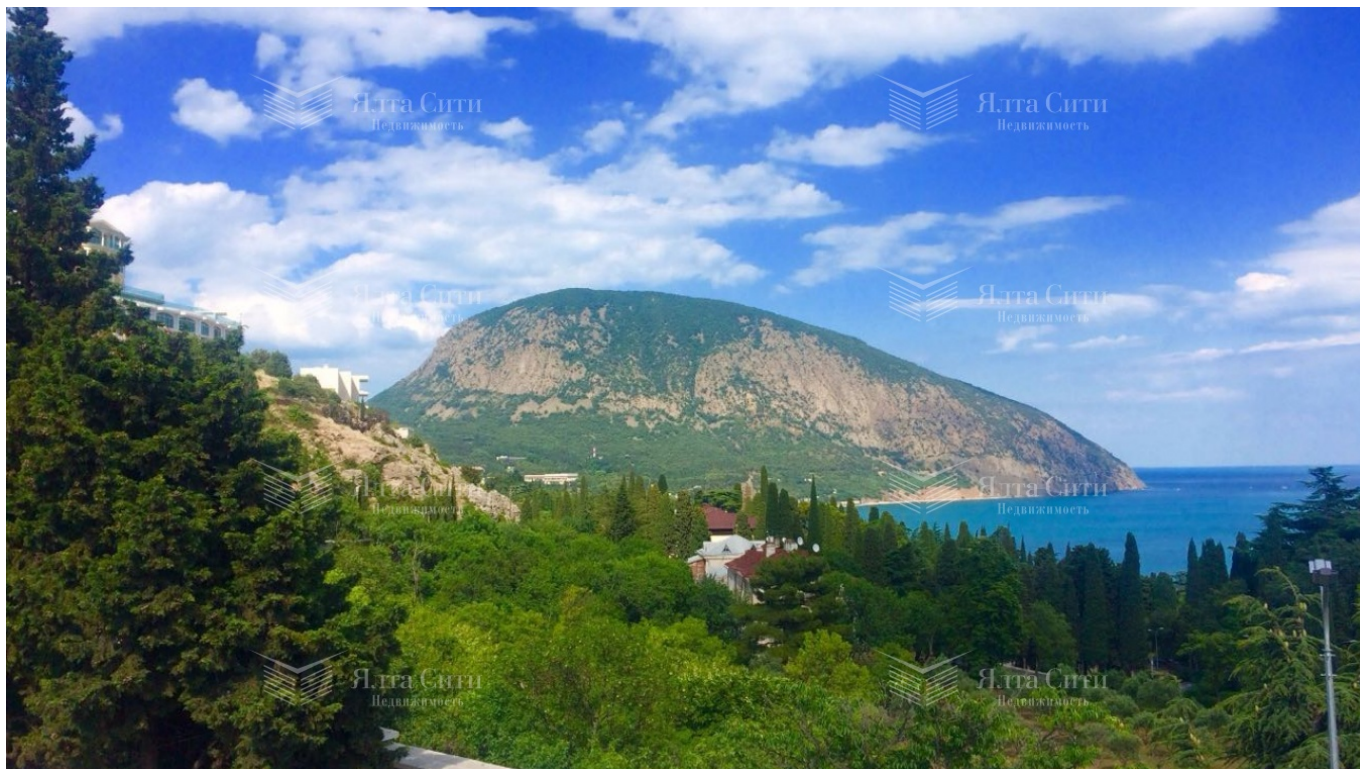

### Продажа участка с панорамным видом на море

Цена: **4 756 832 руб.** / \$80 000

Адрес: пгт. Гурзуф, ул. Ленинградская

Площадь общая: **3.30** соток

Назначение участка: **ИЖС**

Вид: на море/горы

Предлагаем к приобретению земельный участок площадью 3.3 сотки. С участка открывается панорамный вид на море и горы, все коммуникации по границе, асфальтированный подъезд.