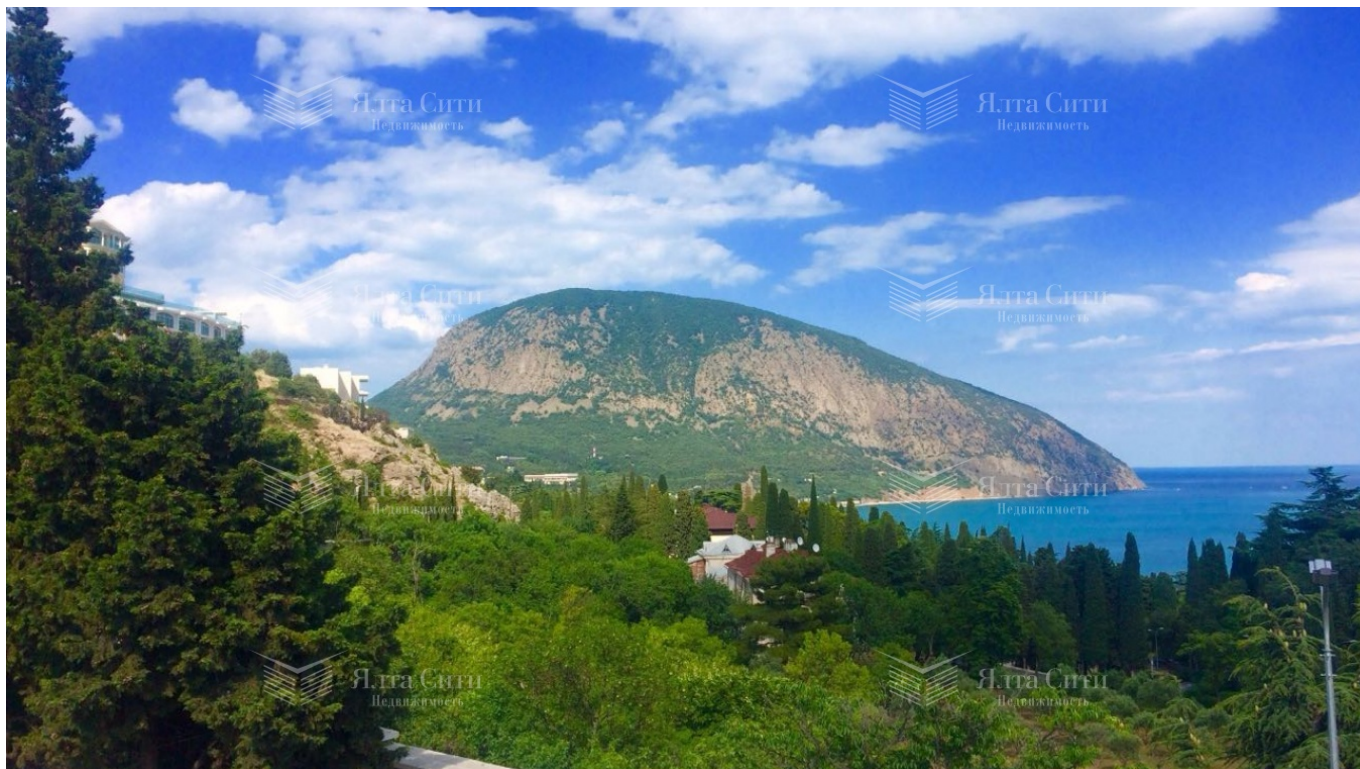

Агентство недвижимости в Крыму - Ялта-Сити

298635, РФ, р. Крым, г. Ялта, ул. Гоголя/Заречная, 16/7

Участки » объект ID: 212

Продажа участка с панорамным видом на море

Цена: **5 116 755 руб.** / \$75 000

Адрес: пгт. Гурзуф, ул. Ленинградская

Площадь общая: **3.30** соток

Назначение участка: **ИЖС**

Вид: на море/горы

Предлагаем к приобретению земельный участок площадью 3.3 сотки. С участка открывается панорамный вид на море и горы, все коммуникации по границе, асфальтированный подъезд.