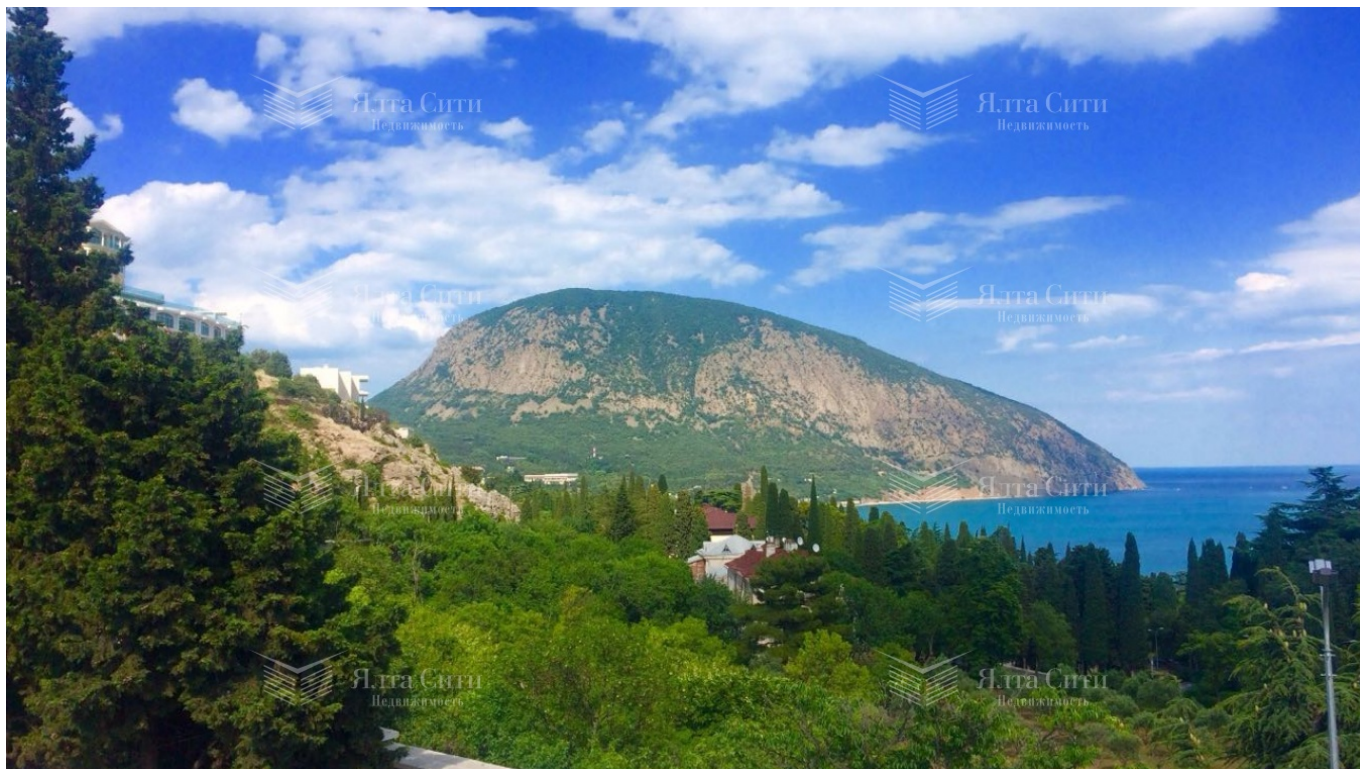

### Продажа участка с панорамным видом на море

Цена: **4 399 944 руб.** / \$64 942

Адрес: пгт. Гурзуф, ул. Ленинградская

Площадь общая: **3.30** соток

Назначение участка: **ИЖС**

Вид: на море/горы

Предлагаем к приобретению земельный участок площадью 3.3 сотки. С участка открывается панорамный вид на море и горы, все коммуникации по границе, асфальтированный подъезд.