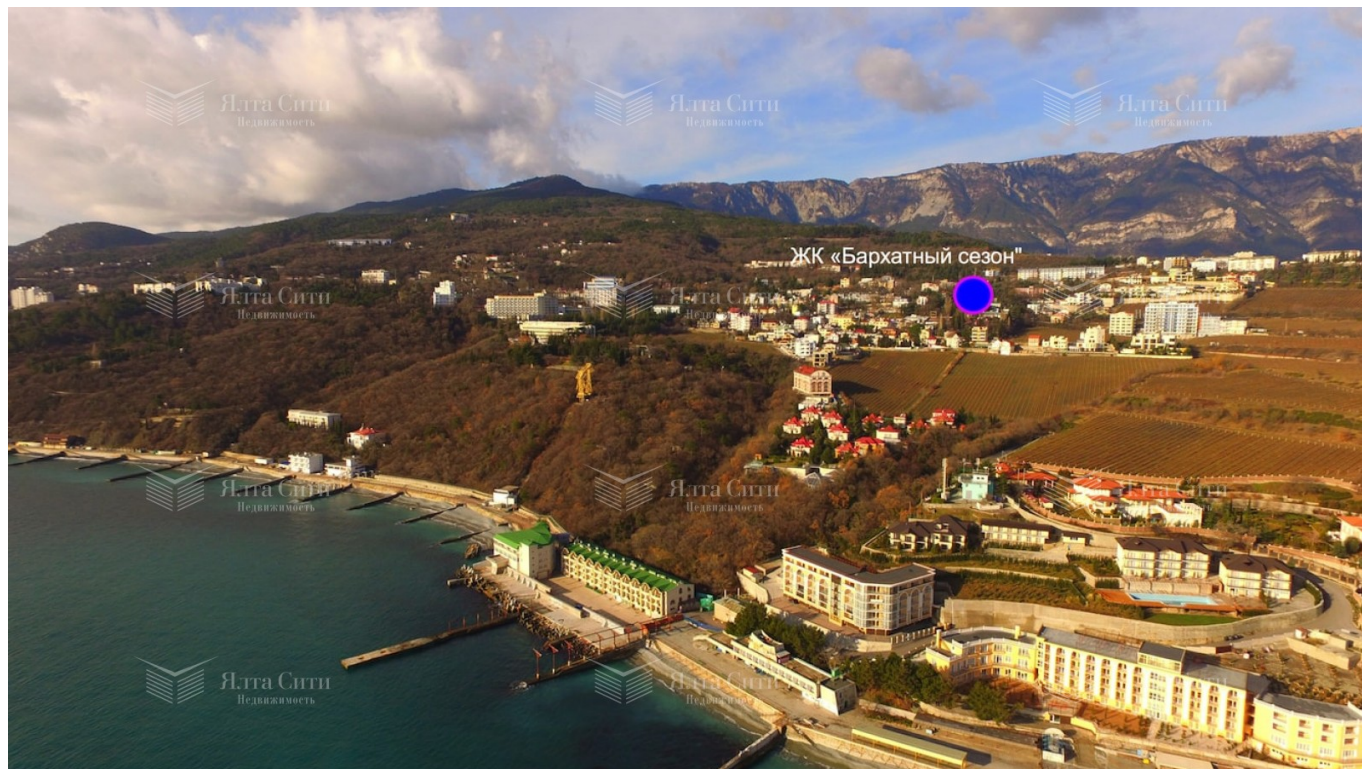

Агентство недвижимости в Крыму - Ялта-Сити

298635, РФ, р. Крым, г. Ялта, ул. Гоголя/Заречная, 16/7

Новостройки » объект ID: 121

Бархатный сезон

Мин. цена за квартиру: **4 999 967 руб.** / \$75 765

Мин. цена за 1 м²: **132 778 руб.** / \$2 012

Адрес: пгт. Ливадия, ул. Виноградная

Макс. площадь: **90 м²**

Мин. площадь: **40 м²**

Вид: на море/горы

До моря: до 1 км

Предлагаем к приобретению квартиры в жилом комплексе "Бархатный сезон" в Ливадии в 1,5 км от центра Ялты. Ливадия со времен летней резиденции Царской семьи остается самым уважаемым местом на всём Крымском побережье. Архитектура и интерьеры созданы в гармонии с ансамблем исторических зданий Ливадии.

В комплексе 7 жилых этажей, подземный паркинг, 44 жилых квартир: 34 с видом на море, 10 на горы, 4 пентхауса. На каждом этаже 7 из 9 квартир имеют прямой вид на море и панораму Ливадийского побережья, окна остальных двух выходят на величественные Ялтинские горы. Панорамные окна и балконы дарят больше света. 2 лифта класса "Люкс" от подземной парковки.

Собственная Управляющая Компания.

В шаговой доступности: • школа, детские парки, детский сад, аптеки, супермаркеты • аквапарк, лечебный корпус санатория "Россия" • остановки общественного транспорта - все в шаговой доступности • 5 Га реликтового парка, примыкающего к Ливадийскому дворцу • престижные рестораны, кафе, концертные залы До кромки берега моря 600 м До Набережной Ялты 15 минут пешком