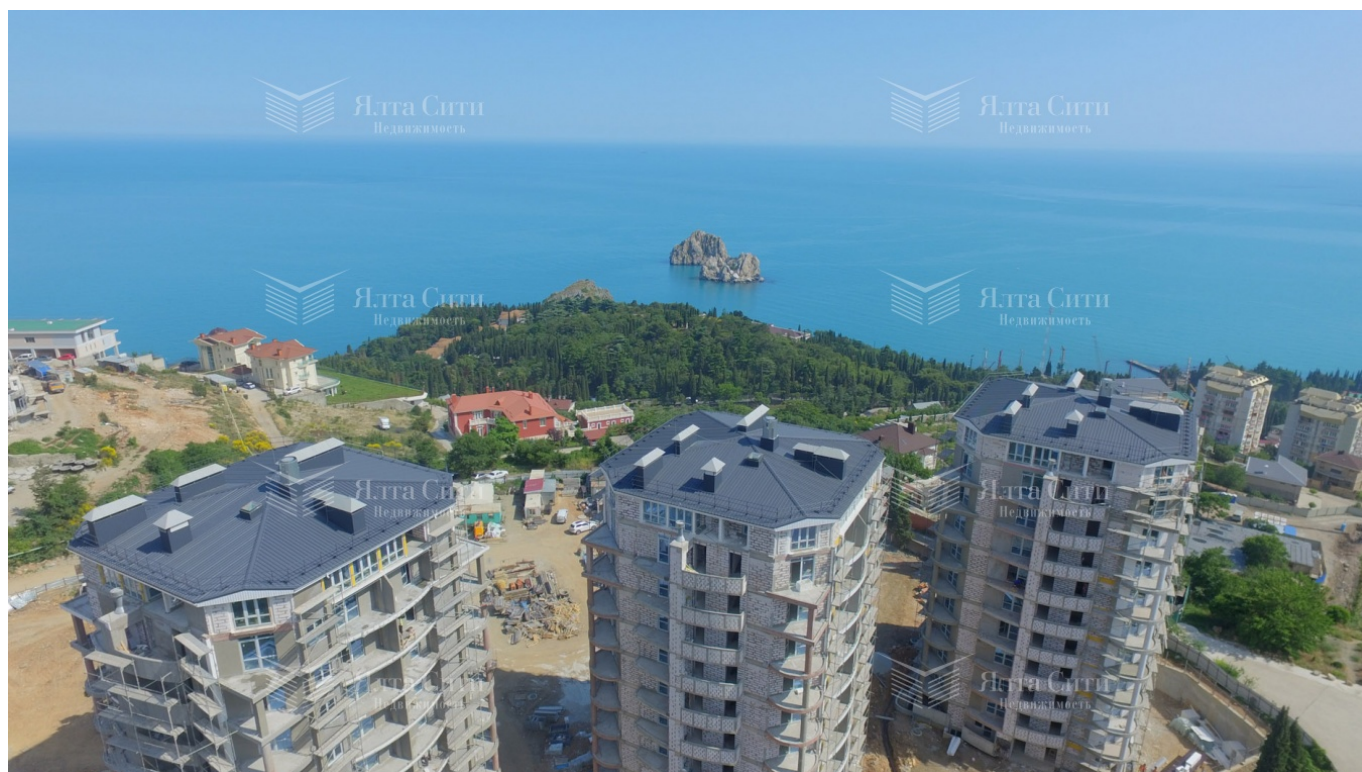

Агентство недвижимости в Крыму - Ялта-Сити

298635, РФ, р. Крым, г. Ялта, ул. Гоголя/Заречная, 16/7

Новостройки » объект ID: 65

Современный жилой комплекс «Шале Ла Рош» в Гурзуфе

Мин. цена за квартиру: **2 899 940 руб.** / \$43 659

Мин. цена за 1 м²: **74 659 руб.** / \$1 124

Адрес: пгт. Гурзуф, ул. Ялтинская

Макс. площадь: **100 м²**

Мин. площадь: **32 м²**

Вид: на море/горы

До моря: до 1 км

Современный жилой комплекс «Шале Ла Рош», что располагается в Гурзуфе, спроектирован таким образом, что из каждой квартиры открывается превосходный вид на лазурное море, величественную гору Аю-Даг или Медведь-гору и скалы Адалары. Площадь земельного участка 1,7 Га позволяет вместить в себя все необходимое для комфортного проживания жителей комплекса. Здесь будут расположены парковочные места, места для отдыха, детская площадка, автономный источник питания и ТП. Весь комплекс будет находиться в окружении редких сортов деревьев и пёстрых клумб.

Немаловажным является близость к Ялте (15 км), простая транспортная развязка и удобный подъезд к жилому комплексу позволит беспрепятственно добраться до вашего дома.

Минимальная стоимость от 66 000 р за м².