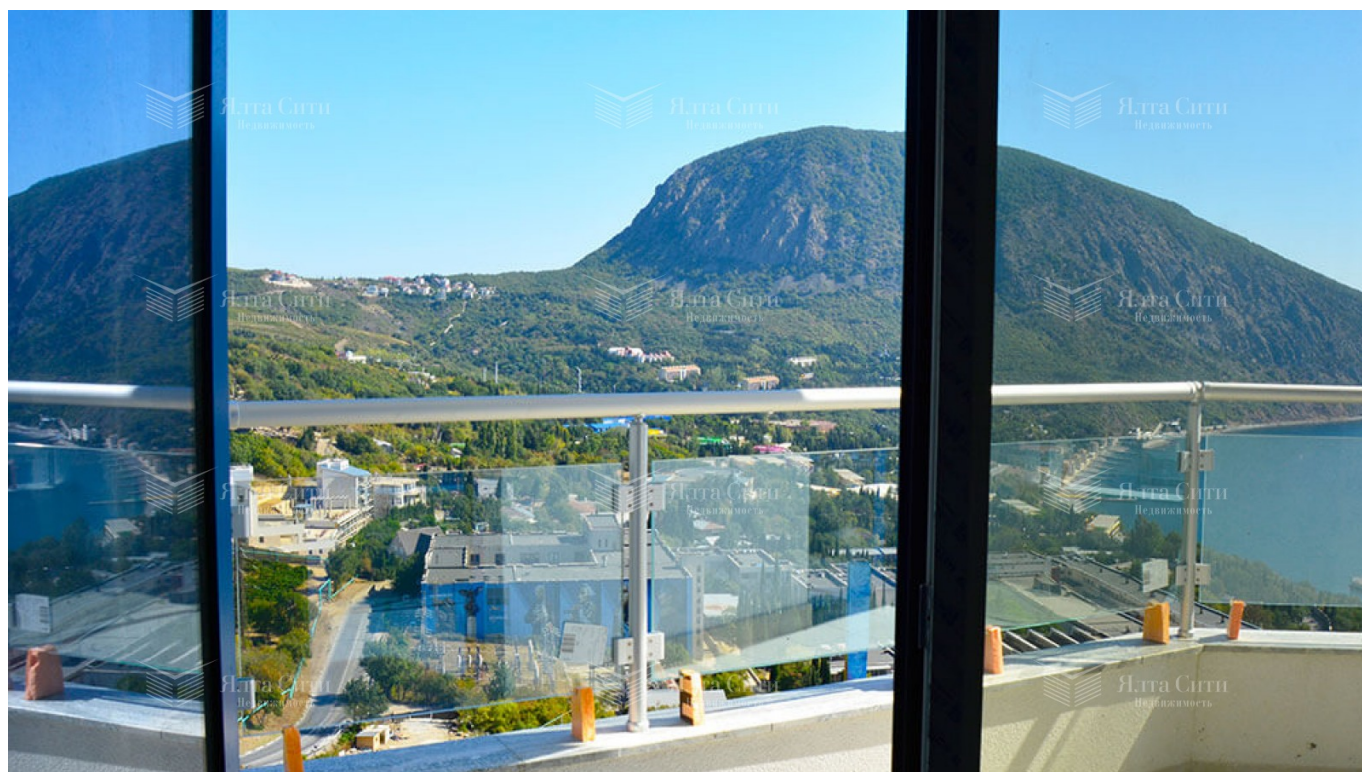

Агентство недвижимости в Крыму - Ялта-Сити

298635, РФ, р. Крым, г. Ялта, ул. Гоголя/Заречная, 16/7

Новостройки » объект ID: 8

Жилой комплекс в Гурзуфе

Мин. цена за квартиру: **5 279 653 руб.** / \$84 225

Мин. цена за 1 м²: **91 896 руб.** / \$1 466

Адрес: пгт. Гурзуф, ул. Ялтинская

Макс. площадь: **122 м²**

Мин. площадь: **61 м²**

Вид: на море/горы

До моря: до 1 км

Жилой комплекс расположен в посёлке Гурзуф, вблизи международного детского лагеря «Артек». Комплекс имеет уникальные видовые характеристики, из окон квартир вид на море, а также на природные достопримечательности такие как Медведь-гора, Аю-Даг, скалы Адалары и грот Пушкина.

Новый жилой комплекс построен как новая часть успешного проекта "Ришелье Шато" и находится на общей территории данного жилого массива. Предлагаются 2-х и 3-х комнатные квартиры, площадями 62 и 122 м². соответственно, общее количество квартир в доме - 210. Квартиры предлагаются без отделки, что позволит вам реализовать собственные идеи для комфортной жизни и отдыха.

Расстояние до пляжа - 1 километр, при этом для жильцов комплекса курсирует транспорт который комфортно и в удобное время доставит вас на пляж. Расстояние до центра Гурзуфа - 1 километр, до города Ялты - 15 километров по трассе.