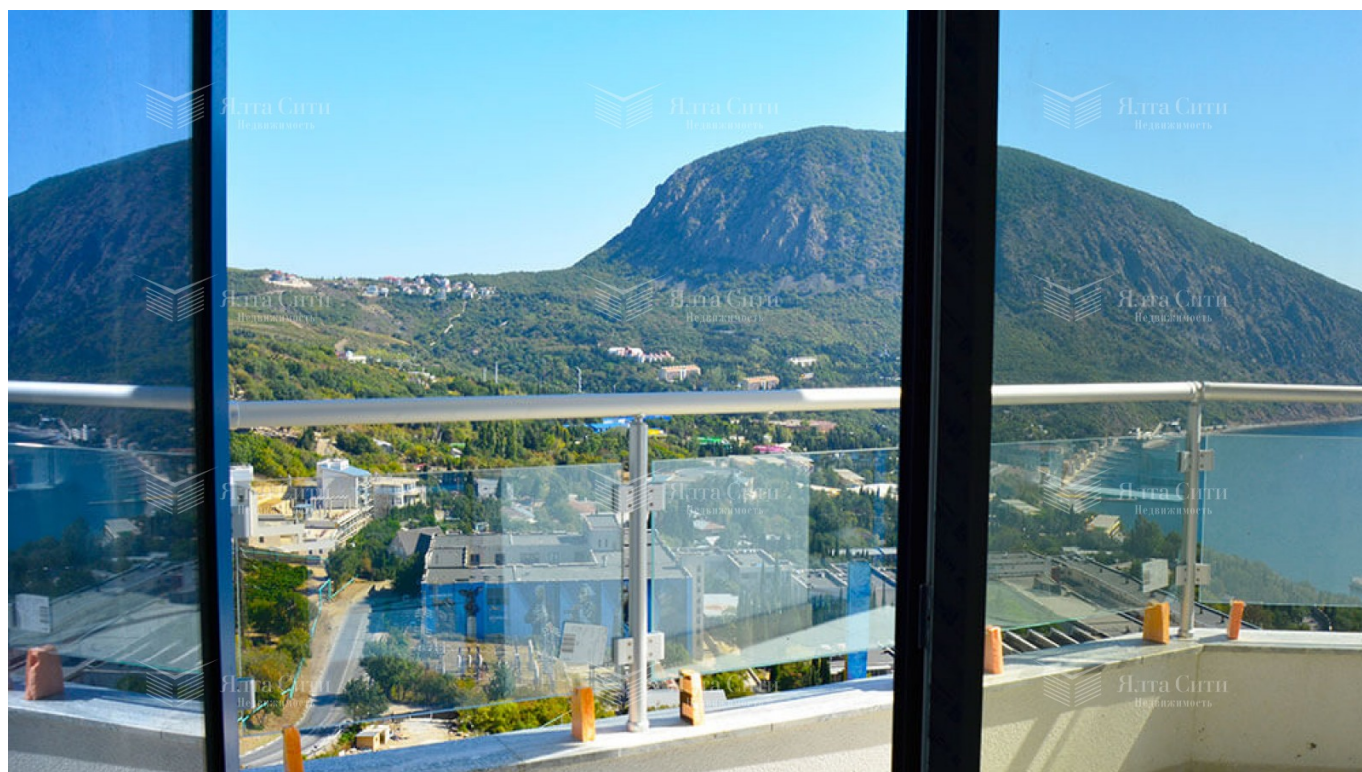

Агентство недвижимости в Крыму - Ялта-Сити

298635, РФ, р. Крым, г. Ялта, ул. Гоголя/Заречная, 16/7

Новостройки » объект ID: 8

Жилой комплекс в Гурзуфе

Мин. цена за квартиру: **5 245 944 руб.** / \$80 432

Мин. цена за 1 м²: **95 616 руб.** / \$1 466

Адрес: пгт. Гурзуф, ул. Ялтинская

Макс. площадь: **122 м²**

Мин. площадь: **61 м²**

Вид: на море/горы

До моря: до 1 км

Жилой комплекс расположен в посёлке Гурзуф, вблизи международного детского лагеря «Артек». Комплекс имеет уникальные видовые характеристики, из окон квартир вид на море, а также на природные достопримечательности такие как Медведь-гора, Аю-Даг, скалы Адалары и грот Пушкина.

Новый жилой комплекс построен как новая часть успешного проекта "Ришелье Шато" и находится на общей территории данного жилого массива. Предлагаются 2-х и 3-х комнатные квартиры, площадями 62 и 122 м². соответственно, общее количество квартир в доме - 210. Квартиры предлагаются без отделки, что позволит вам реализовать собственные идеи для комфортной жизни и отдыха.

Расстояние до пляжа - 1 километр, при этом для жильцов комплекса курсирует транспорт который комфортно и в удобное время доставит вас на пляж. Расстояние до центра Гурзуфа - 1 километр, до города Ялты - 15 километров по трассе.