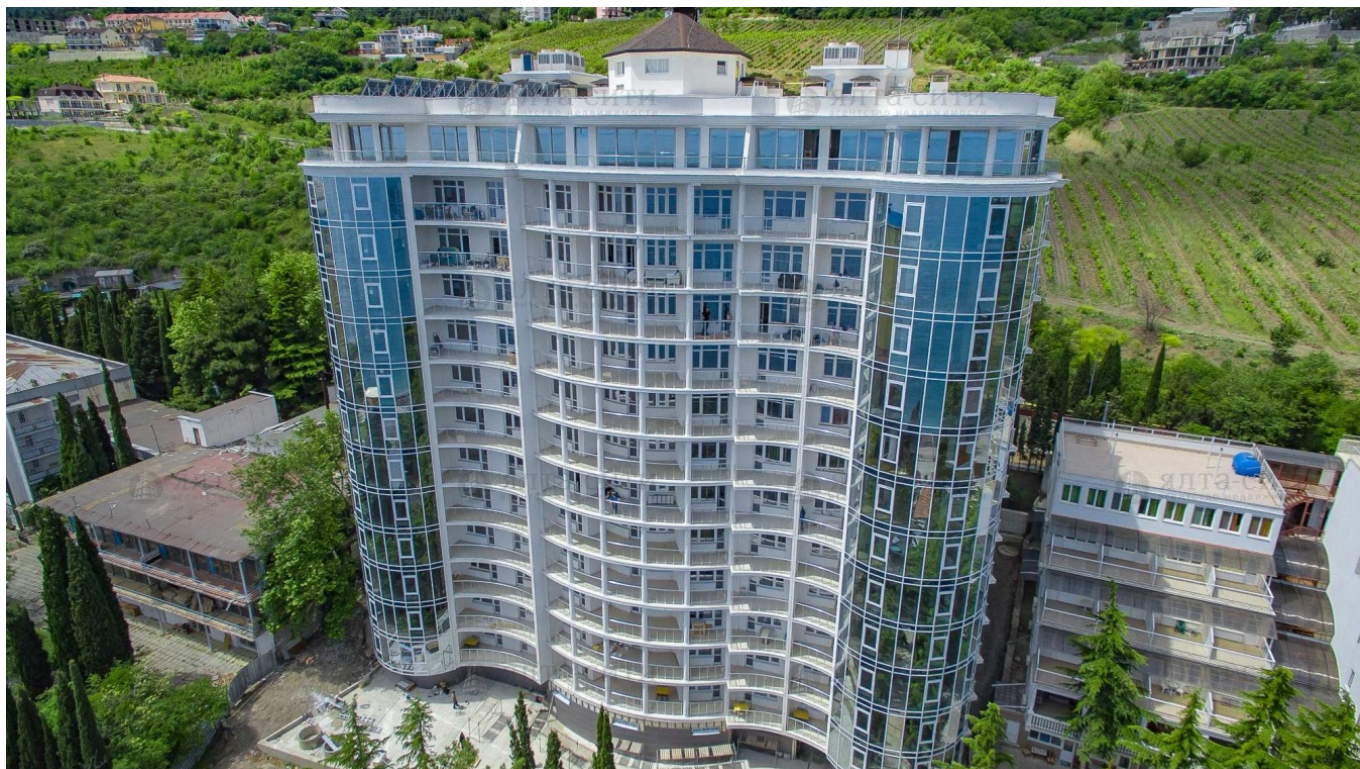

Агентство недвижимости в Крыму - Ялта-Сити

298635, РФ, р. Крым, г. Ялта, ул. Гоголя/Заречная, 16/7

Новостройки » объект ID: 6

Жилой комплекс Пушкинский

Мин. цена за 1 м²: **78 руб.** / \$1

Адрес: пгт. Гурзуф, ул. Набережная

Макс. площадь: **136 м²**

Мин. площадь: **51 м²**

Вид: на море

До моря: до 500 метров

Предлагаем к приобретению квартиры в элитном комплексе апартаментов Гурзуфа в непосредственной близости от моря.

Квартиры-свободной планировки под черновую отделку, поэтому каждая вновь заселившаяся семья сможет обустроить недвижимость с учетом собственных пожеланий и выдержать тот стиль, который им наиболее близок. Во всех квартирах выполнено панорамное остекление: с просторных лоджий открывается потрясающий вид на залив и окружающую территорию.

Комплекс расположен на благоустроенной территории с продуманной инфраструктурой: на территории «Пушкинского» имеется бассейн, массажный кабинет, фитнес-центр, салон красоты, детская игровая комната, кафе и ресторан. Осенние скидки до 15 %